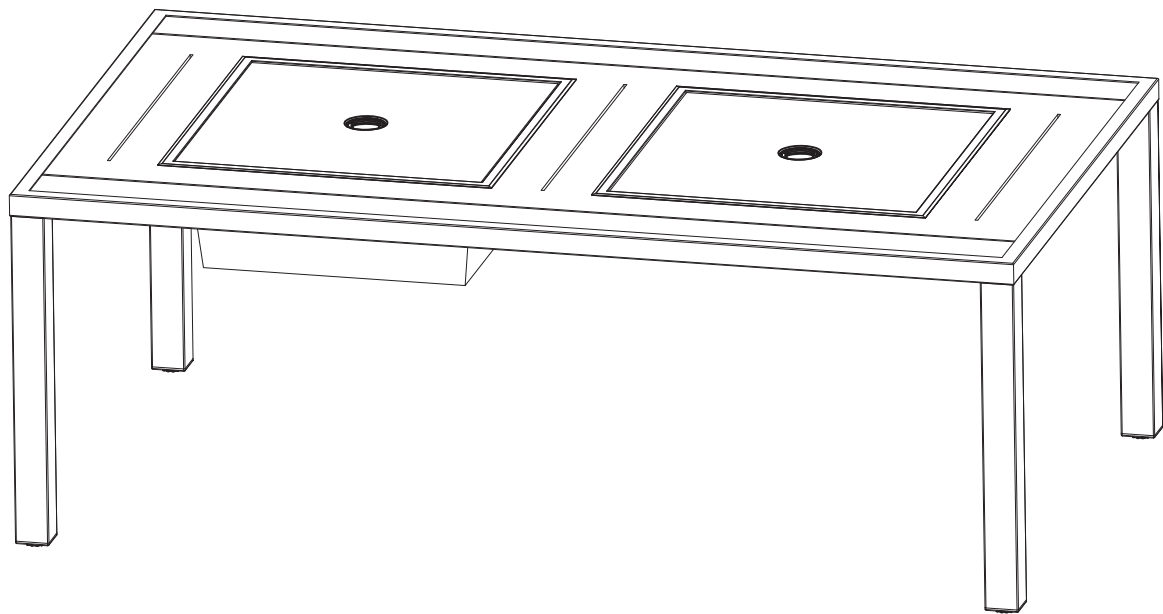

DE Aufbauanleitung
EN Assembly Instruction
FR Instructions de montage
ES Instrucciones de montaje
PT Instruções de montagem
NL Montage instructies

Palermo

Prod. Code 951287

DE Einfache Selbstmontage.

Nur für den Hausgebrauch bestimmt. Bitte vorsichtig mit beweglichen Teilen umgehen, aufgrund möglicher Einklemmungsgefahr.